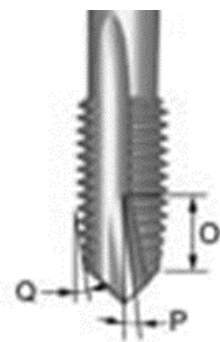

## • NOMENCLATURA

- A Quadro di trascinamento
- B Diametro del codolo
- C Diametro del collarino
- D Scanalatura
- E Passo
- F Centro (maschio)
- G Diametro esterno
- H Lunghezza imbocco spogliato
- I Lunghezza filetto
- J Lunghezza del collarino
- K Lunghezza codolo
- L Lunghezza quadro
- M Lunghezza totale
- N Angolo dell'elica
- O Lunghezza imbocco corretto
- P Angolo imbocco corretto
- Q Angolo imbocco spogliato

## • TABELLA DI PREFORO MASCHIATURA METRICA

DIAMETRO MASCHIO	DIAMETRO PREFORO
M 3x0,35	2,65 mm
M 4x0,50	3,5 mm
M 5x0,50	4,50 mm
M 6x0,75	5,30 mm
M 7x0,50	6,50 mm
M 7x0,75	6,30 mm
M 8x0,75	7,30 mm
M 8x1,00	7,00 mm
M 9x0,75	8,30 mm
M 9x1,00	8,00 mm
M 10x0,75	9,30 mm
M 10x1,00	9,00 mm
M 10x1,25	8,80 mm
M 11x0,75	10,30 mm
M 11x1,00	10,00 mm
M 11x1,25	9,80 mm
M 12x0,75	11,30 mm
M 12x1,00	11,00 mm
M 12x1,25	10,80 mm
M 12x1,50	10,50 mm

DIAMETRO MASCHIO	DIAMETRO PREFORO
M 13x1,25	11,80 mm
M 14x1,00	13,00 mm
M 14x1,25	12,80 mm
M 14x1,50	12,50 mm
M 15x1,50	13,50 mm
M 16x1,00	15,00 mm
M 16x1,50	14,50 mm
M 17x1,50	15,50 mm
M 18x1,50	16,50 mm
M 20x1,50	18,50 mm
M 22x1,00	21,00 mm
M 22x1,50	20,50 mm
M 24x1,00	23,00 mm
M 24x1,50	22,50 mm
M 24x2,00	22,00 mm
M 25x1,50	23,50 mm
M 25x2,00	23,00 mm
M 26x1,50	24,50 mm
M 27x1,50	25,50 mm