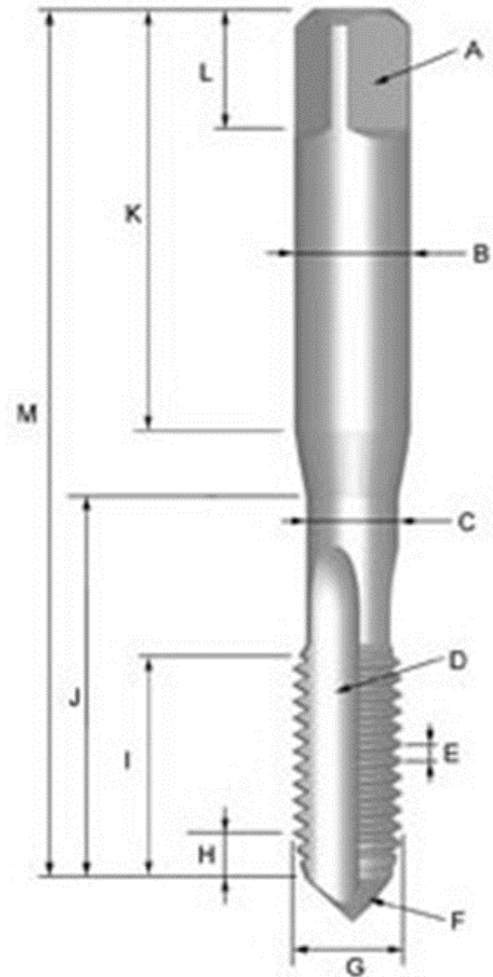

## • NOMENCLATURA

- A Quadro di trascinamento
- B Diametro del codolo
- C Diametro del collarino
- D Scanalatura
- E Passo
- F Centro (maschio)
- G Diametro esterno
- H Lunghezza imbocco spogliato
- I Lunghezza filetto
- J Lunghezza del collarino
- K Lunghezza codolo
- L Lunghezza quadro
- M Lunghezza totale
- N Angolo dell'elica
- O Lunghezza imbocco corretto
- P Angolo imbocco corretto
- Q Angolo imbocco spogliato

## • TABELLA DI PREFORO MASCHIATURA METRICA

DIAMETRO MASCHIO	DIAMETRO PREFORO
M 3x0,35	2,65 mm
M 4x0,50	3,5 mm
M 5x0,50	4,50 mm
M 6x0,75	5,30 mm
M 7x0,50	6,50 mm
M 7x0,75	6,30 mm
M 8x0,75	7,30 mm
M 8x1,00	7,00 mm
M 9x0,75	8,30 mm
M 9x1,00	8,00 mm
M 10x0,75	9,30 mm
M 10x1,00	9,00 mm
M 10x1,25	8,80 mm
M 11x0,75	10,30 mm
M 11x1,00	10,00 mm
M 11x1,25	9,80 mm
M 12x0,75	11,30 mm
M 12x1,00	11,00 mm
M 12x1,25	10,80 mm
M 12x1,50	10,50 mm

DIAMETRO MASCHIO	DIAMETRO PREFORO
M 13x1,25	11,80 mm
M 14x1,00	13,00 mm
M 14x1,25	12,80 mm
M 14x1,50	12,50 mm
M 15x1,50	13,50 mm
M 16x1,00	15,00 mm
M 16x1,50	14,50 mm
M 17x1,50	15,50 mm
M 18x1,50	16,50 mm
M 20x1,50	18,50 mm
M 22x1,00	21,00 mm
M 22x1,50	20,50 mm
M 24x1,00	23,00 mm
M 24x1,50	22,50 mm
M 24x2,00	22,00 mm
M 25x1,50	23,50 mm
M 25x2,00	23,00 mm
M 26x1,50	24,50 mm
M 27x1,50	25,50 mm